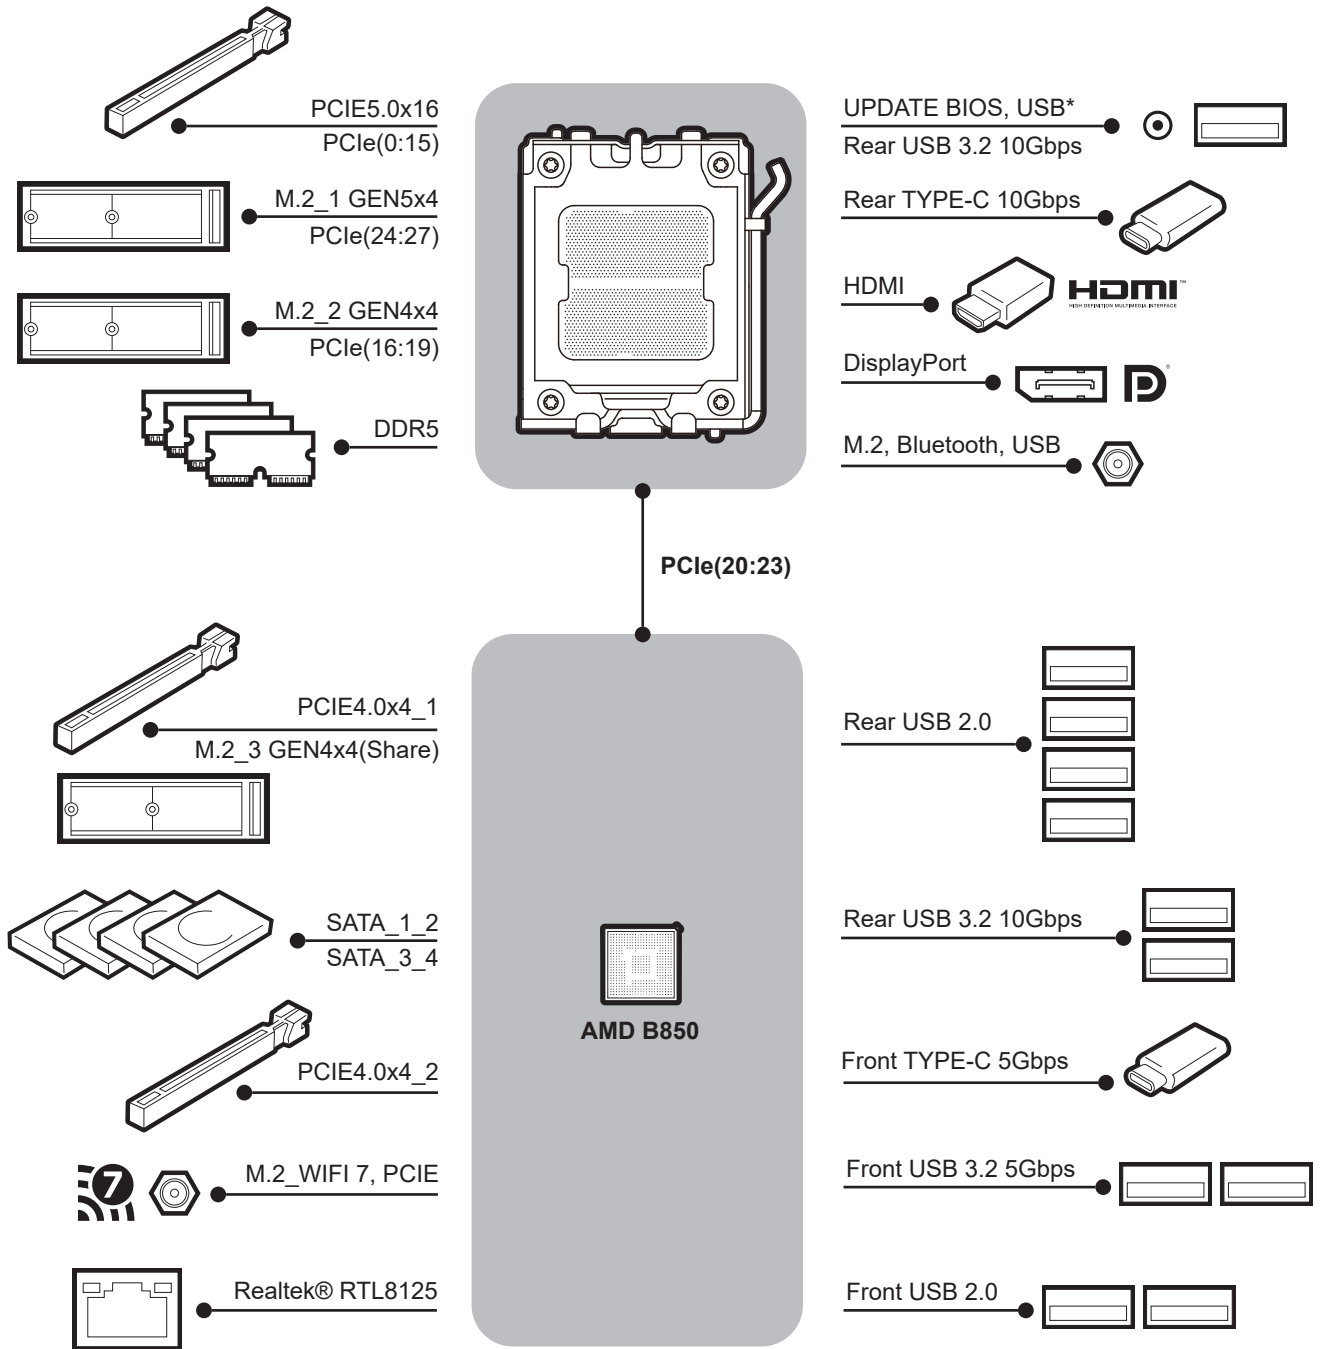

SAPPHIRE NITRO+ / PURE B850A

*UPDATE BIOS, USB